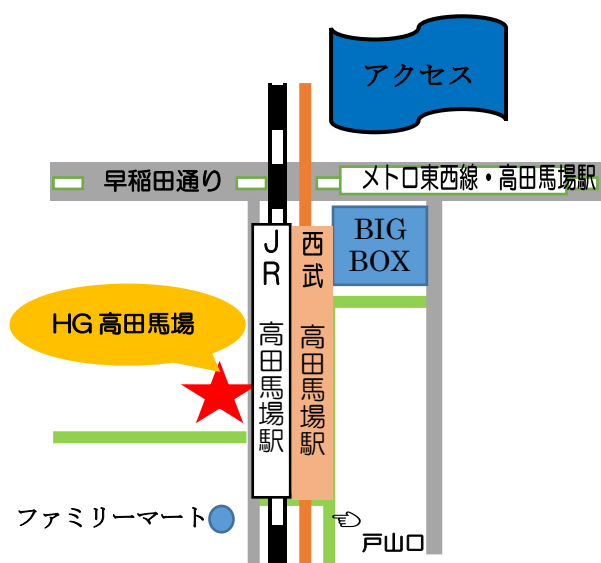

10月度プログラム表

月	火	水	木	金	土
2	3	4	5	6	7
13:10～ 健康講座	13:10～ コミュニケーション ワーク	13:10～ ビジネスマナー	13:10～ 就活準備講座	13:10～ ウォーキング	
9	10	11	12	13	14
13:10～ 映画鑑賞	13:10～ ペン字	13:10～ グルーptーク	13:10～ 椅子ヨガ	13:10～ セルフマネジメン ト	
16	17	18	19	20	21
13:10～ 健康講座	企業見学 パーソルサンクス 株式会社様	HW障害者 就職面接会	13:10～ ビジネスマナー	13:10～ ウォーキング	
23	24	25	26	27	28
HW新宿 特別プログラム	13:10～ コミュニケーション ワーク	13:10～ グルーptーク	13:10～ 就活準備講座	13:10～ セルフマネジメン ト	土曜日開所
30	31				
13:10～ フリーコミュニ ケーション	13:10～ ペン字				

★案内図★

- ●JR 山手線「高田馬場駅」
  戸山口(南)徒歩 1分
- ●西武新宿線「高田馬場駅」
  戸山口(北)徒歩 1分
- ●東京メトロ東西線「高田馬場駅」
  1番出口徒歩 2分
- ●東京メトロ副都心線「西早稲田駅」
  2番出口徒歩 10分

株式会社ヒューマングロー

就労移行支援事業所 ヒューマングロー高田馬場

〒169-0075 東京都新宿区高田馬場 4-4-34

第2ARSビル2階201号室

TEL : 03-6908-7923

営業時間 平日 9:00-18:00

★随時見学受付中です♪お気軽にご連絡下さい!