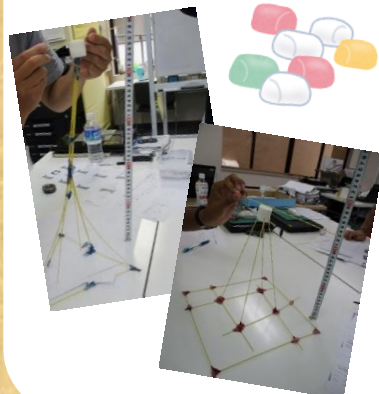

クローズアップ 「マシュマロチャレンジ」

7月のグループワークでは「マシュマロチャレンジ」を行いました! チームで協力しながら、より高いタワーを作ろうと皆さん集中して取り組まれていました!