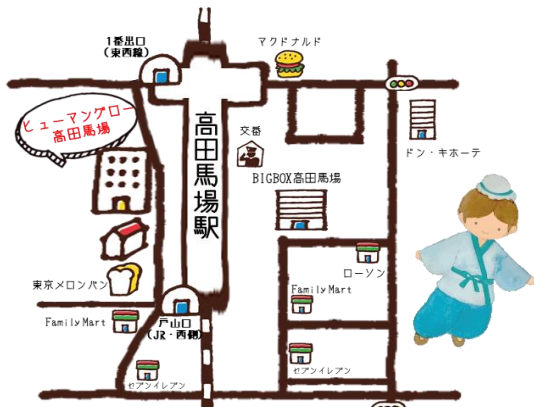

東京都指定 就労移行支援事業所
東京都指定 就労定着支援事業所

ヒューマングロー高田馬場

〒169-0075
東京都新宿区高田馬場4-4-34 第2ARSビル2階201号室
平日 9:00～18:00(年末年始を除く)

TEL:03-6908-7923

随時、見学・体験受付しております
お気軽にお問合せ下さい

JR山手線 高田馬場駅 戸山口 徒歩1分
西武新宿線 高田馬場駅 戸山口 徒歩1分
東京メトロ東西線 高田馬場駅 1番出口 徒歩2分