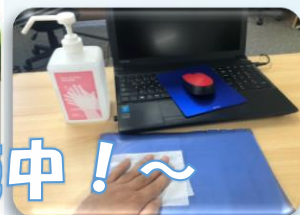

2024年6月 プログラム表

サービス提供時間 10:00～15:00 (昼休憩 12:00～13:00)
共通プログラム 午前 11:10～12:00 / 午後 13:10～14:00

	月	火	水	木	金	土	日
AM 朝コミ						1	2
PM 昼コミ						個別訓練	人生ゲーム
AM 朝コミ	3	4	5	6	7	8	9
PM 昼コミ	10	11	12	13	14	15	16
AM 朝コミ	17	18	19	20	21	22	23
PM 昼コミ	24	25	26	27	28	29	30

ヒューマングロー梅島
TEL : 03-5888-6970

ヒューマングロー

感染対策を徹底・実施中！

利用者の皆さんが安心して通所し、訓練を受ける事ができるよう、
新型コロナウイルス対策への取り組みを継続して、徹底・実施中です。

～感染対策実施中！～

ヒューマングロー梅島

03-5888-6970

東京都足立区梅島1-12-12 プランドール梅島2F