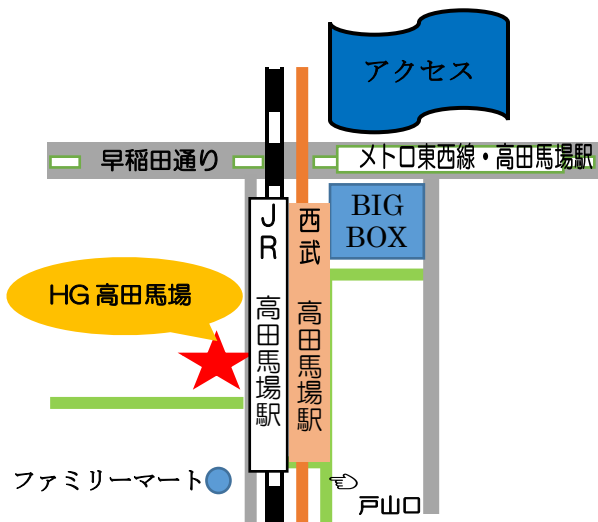

3月度プログラム表

月	火	水	木	金	土
			1	2	3
※プログラムは諸事情により変更になる場合があります。 ご了承下さいませようお願いいたします。			13:10～ グループトーク	13:10～ 椅子ヨガ	
5	6	7	8	9	10
13:10～ フリーコミュニケーション	13:10～ コミュニケーションワーク	13:10～ 就活準備講座	13:10～ ビジネスマナー	13:10～ セルフマネジメント	
12	13	14	15	16	17
13:10～ 健康講座	13:10～ ペン字	13:10～ セルフマネジメント (番外編)	13:10～ グループトーク	13:10～ ウォーキング	
19	20	21	22	23	24
13:10～ セルフマネジメント	13:10～ コミュニケーションワーク	13:10～ フリーコミュニケーション	13:10～ ビジネスマナー	切手のプログラム 「切手の博物館」	土曜開所
26	27	28	29	30	31
13:10～ 健康講座	13:10～ ペン字	13:10～ 就活準備講座	13:10～ グループトーク	13:10～ フリーコミュニケーション	

★案内図★

- ●JR 山手線「高田馬場駅」
  戸山口(南)徒歩 1分
- ●西武新宿線「高田馬場駅」
  戸山口(北)徒歩 1分
- ●東京メトロ東西線「高田馬場駅」
  1番出口徒歩 2分
- ●東京メトロ副都心線「西早稲田駅」
  2番出口徒歩 10分

株式会社ヒューマングロー

就労移行支援事業所 ヒューマングロー高田馬場

〒169-0075 東京都新宿区高田馬場 4-4-34
第2ARSビル2階201号室

TEL : 03-6908-7923

営業時間 平日 9:00-18:00

★随時見学受付中です♪お気軽にご連絡下さい！